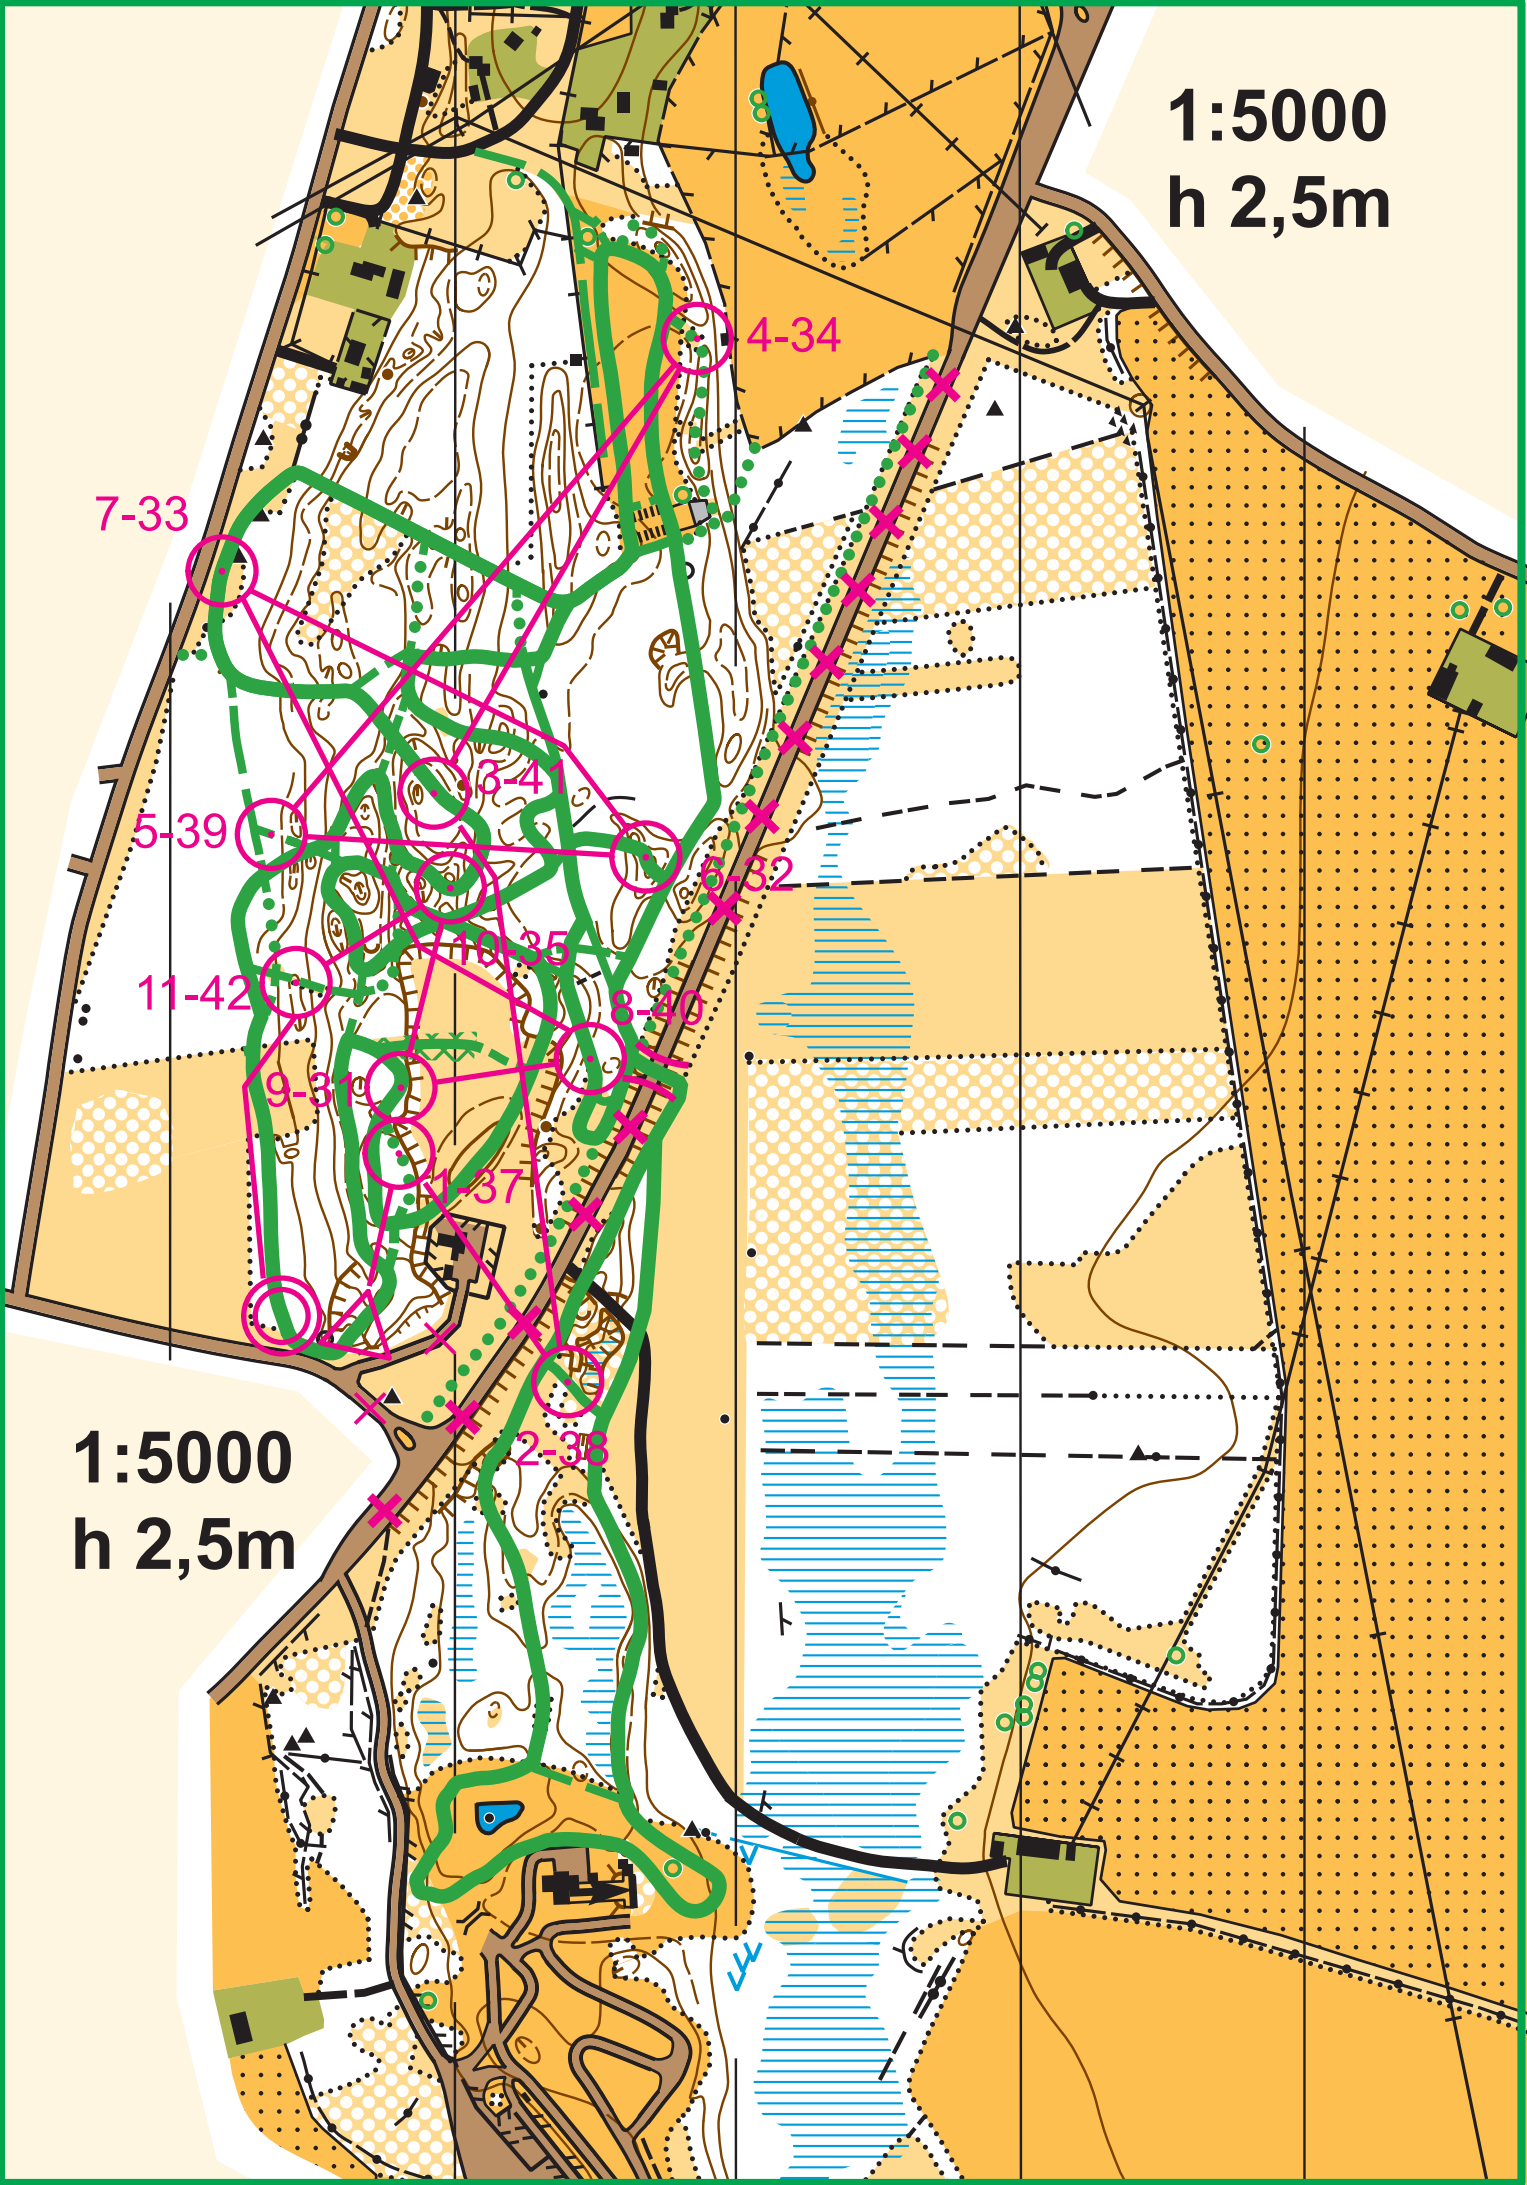

1:5000
h 2,5m

1:5000
h 2,5m